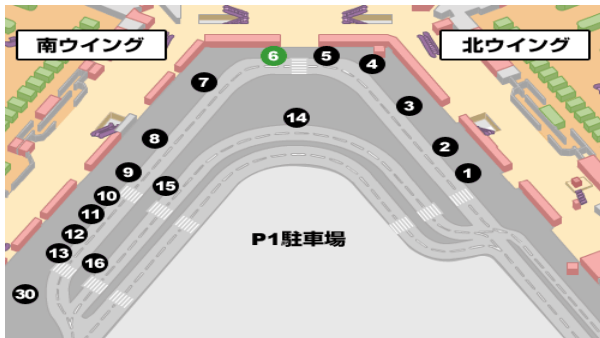

シャトルバス時刻表 Shuttle Bus Timetable

※ ホテル発はご予約制となっております。必ず、フロントへお申し出くださいませ。

To use a departing from hotel, Please make a reservation at the front desk.

空港発ご利用の際は、先着順となっております。乗車定員に達した際はご乗車頂けない場合がございます。
If you use airport departure, Buses are on a first come, first served basis.

Bus seats are subject to availability. You may not be able to get on when it is full.

※天候・交通状況により、大幅に遅延する場合がございます。

There is time when the arrival time is delayed substantially by the weather and a traffic jam.

Hotel⇒Narita Airport

ホテル 1階玄関前発 Hotel Entrance (1st floor)	
7	00
8	15
17	30
19	00

Narita Airport⇒Hotel

第一ターミナル 1階 バス停 16番発 Terminal 1 1F Bus stop 16	第二ターミナル 1階 バス停 33番発 Terminal 2 1F Bus stop 33
7:30	7:40
9:00	9:10
18:10	18:20
19:40	19:50

第一ターミナル(1階) バス停16番
Terminal 1 (1F) Bus stop **16**