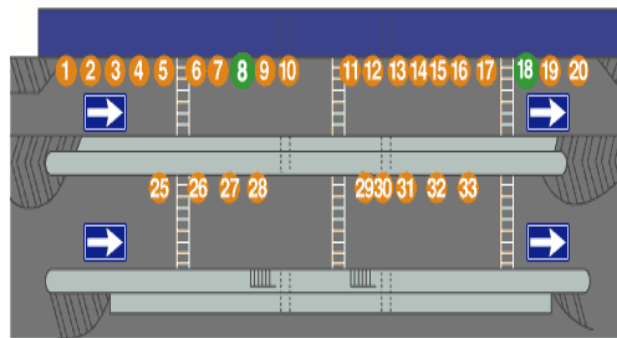

第二ターミナル(1階) バス停33番
Terminal 2 (1F) Bus stop **33**